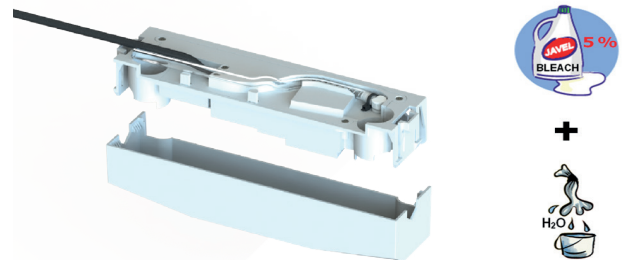

MAINTENANCE MAINTENANCE

Dismount the cover and clean it once a year
Enlever le couvercle et nettoyer une fois par année