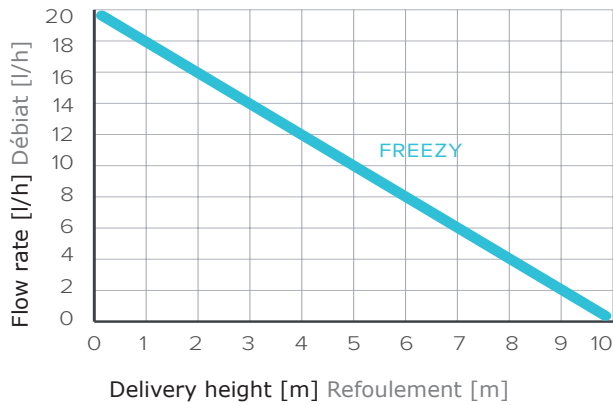

PERFORMANCES PERFORMANCES