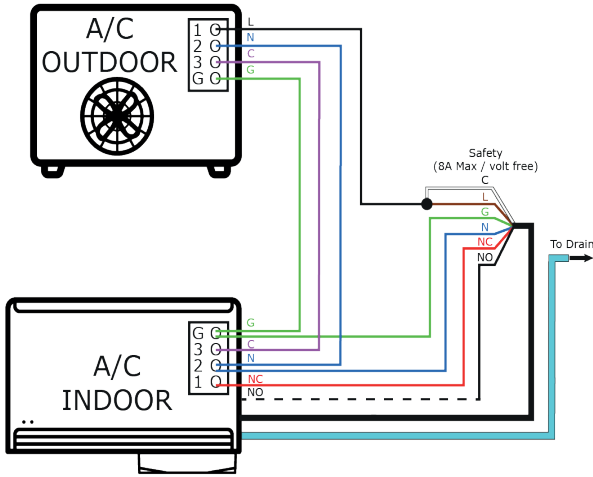

CONDENSATE WATER PUMP

FREEZY

TECHNICAL
DATA
NO.117414

COMPONENTS COMPOSANTS

INSTALLATION INSTALLATION

Pump can be installed underneath the evaporator on the right or on the left.

La pompe peut être installée à droite ou à gauche sous l'unité de climatisation

MINI SPLIT AND MULTI SPLIT SYSTEM SYSTÈME DE MINI SPLIT ET MULTI SPLIT

All other countries
Autres pays

USA / Canada
USA / Canada

VRF SYSTEM SYSTÈME VRF

All other countries
Autres pays

USA / Canada
USA / Canada