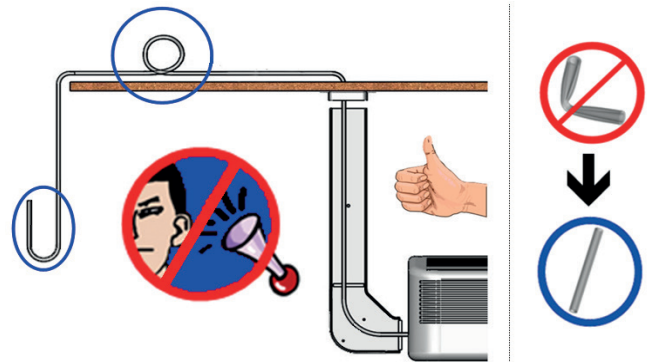

ADVICES TO REDUCE THE NOISE CONSEILS POUR REDUIRE DU BRUIT