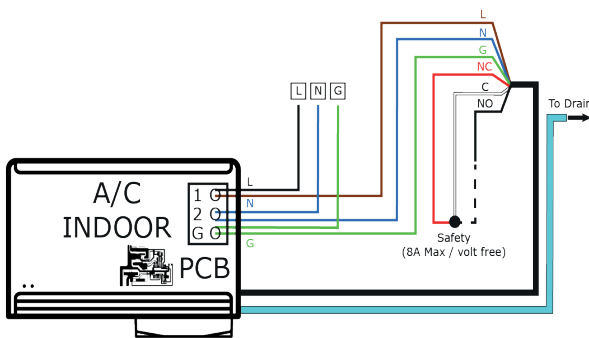

CONDENSATE WATER PUMP

FREEZY

TECHNICAL
DATA
NO.117414

COMPONENTS COMPOSANTS

INSTALLATION INSTALLATION

Pump can be installed underneath the evaporator on the right or on the left.

La pompe peut être installée à droite ou à gauche sous l'unité de climatisation

MINI SPLIT AND MULTI SPLIT SYSTEM SYSTÈME DE MINI SPLIT ET MULTI SPLIT

All other countries
Autres pays

USA / Canada
USA / Canada

VRF SYSTEM SYSTÈME VRF

All other countries
Autres pays

USA / Canada
USA / Canada