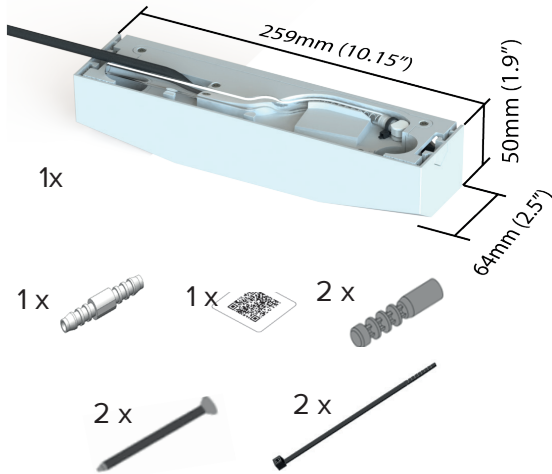

CONDENSATE WATER PUMP

FREEZY

TECHNICAL
DATA
NO.117414

COMPONENTS COMPOSANTS

INSTALLATION INSTALLATION

Pump can be installed underneath the evaporator on the right or on the left.

La pompe peut être installée à droite ou à gauche sous l'unité de climatisation