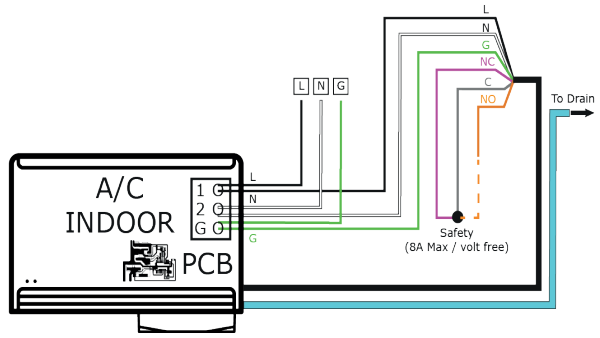

CONDENSATE WATER PUMP

FREEZY

TECHNICAL
DATA
NO.117414

COMPONENTS COMPOSANTS

INSTALLATION INSTALLATION

Pump can be installed underneath the evaporator on the right or on the left.

La pompe peut être installée à droite ou à gauche sous l'unité de climatisation

MINI SPLIT AND MULTI SPLIT SYSTEM SYSTÈME DE MINI SPLIT ET MULTI SPLIT

All other countries
Autres pays

USA / Canada
USA / Canada

VRF SYSTEM SYSTÈME VRF

All other countries
Autres pays

USA / Canada
USA / Canada