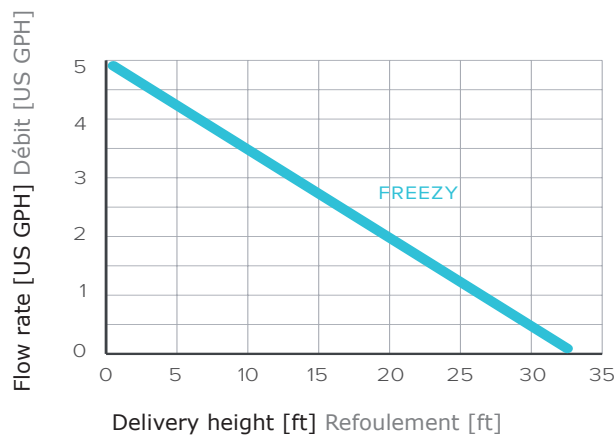

PERFORMANCES PERFORMANCES