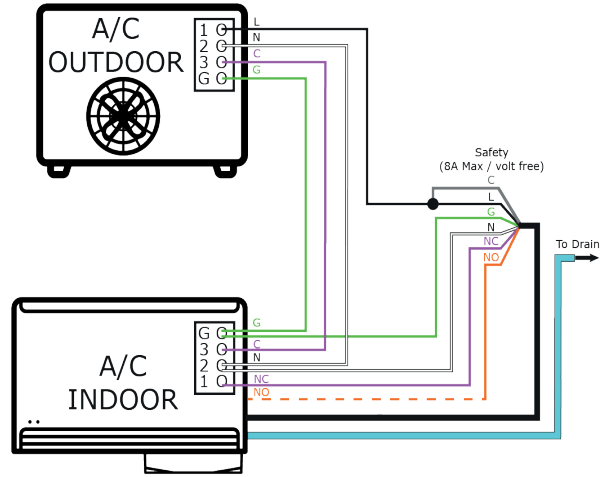

CONDENSATE WATER PUMP

FREEZY

TECHNICAL
DATA
NO.117414

COMPONENTS COMPOSANTS

INSTALLATION INSTALLATION

Pump can be installed underneath the evaporator on the right or on the left.

La pompe peut être installée à droite ou à gauche sous l'unité de climatisation

MINI SPLIT AND MULTI SPLIT SYSTEM SYSTÈME DE MINI SPLIT ET MULTI SPLIT

All other countries
Autres pays

USA / Canada
USA / Canada

VRF SYSTEM SYSTÈME VRF

All other countries
Autres pays

USA / Canada
USA / Canada