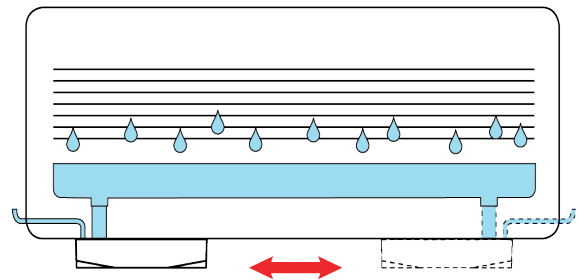

CONDENSATE WATER PUMP

FREEZY

TECHNICAL
DATA
NO.117414

COMPONENTS COMPOSANTS

INSTALLATION INSTALLATION

Pump can be installed underneath the evaporator on the right or on the left.

La pompe peut être installée à droite ou à gauche sous l'unité de climatisation